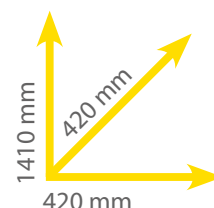

TECHNICKÉ PARAMETRY

- AISI 304 nerezová konstrukce
- Programovatelný čas jednotlivých cyklů
- 12 m pružná hadice
- Kompresor jako doplňková výbava
- Elektronický přijímač mincí

Výkon	Napětí	Objem nádoby	Váha
100 W	230 V - 50 Hz	11 / 25 L	30 kg